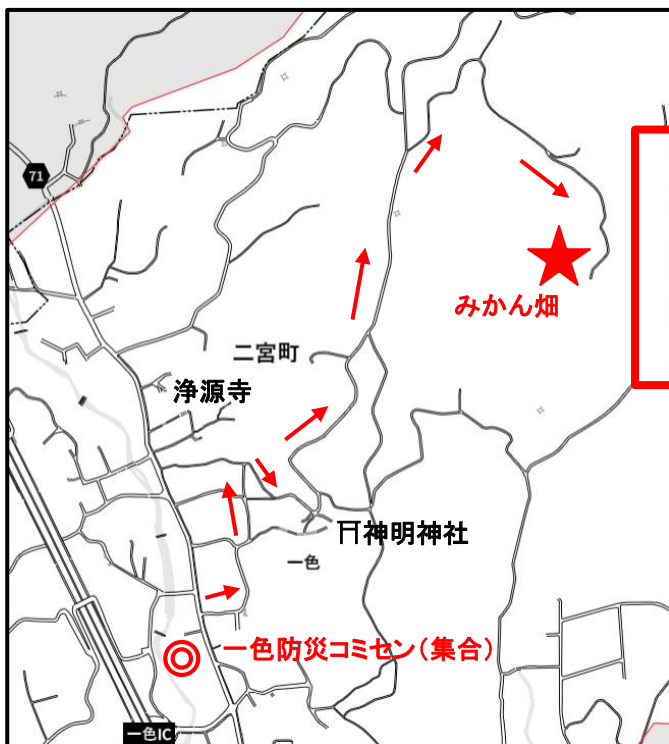

「みかん狩り」のご案内

一色緑が丘地区社協部会では、地域のふれあいの場として恒例の「みかん狩り」を企画しました。今年度も下記要領にて開催しますので是非ご参加下さい。

とき: **11月29日(土)** ※雨天の場合は**11月30日(日)**に延期

①場所: **一色地区のみかん畑** ※下図参照、現地まで徒歩約30分

②集合: **一色防災コミュニティセンター**

混雑を避けるため、**9時集合**と**10時集合**の二班に分かれて実施します。
みかん狩り後は**現地にて解散**とします。

③参加費: **無料**

※ポリ袋、飲み物をご用意します(お弁当はありません)

※みかんは一人**2kg**まで持ち帰りできます(配布のポリ袋以外には入れないでください)

※ハサミは現地で貸与します

☞ 参加のお申込みは「**別紙申込書**」からお願いします。

問合せ先: 一色緑が丘地区社協部会
一色 ☎ 0463-72-5955 (橘川)
緑が丘 ☎ 0463-71-7286 (古矢)