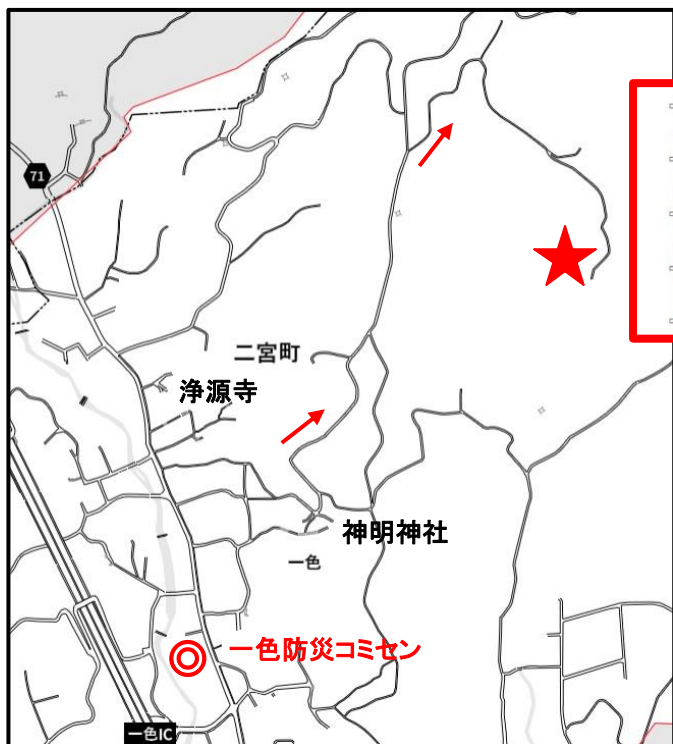

「みかん狩り」のご案内

一色緑が丘地区社協部会では、地域のふれあいの場として恒例の「みかん狩り」を企画しました。今年度も下記要領にて開催しますので是非ご参加下さい。

とき: **11月23日(木)** ※当日雨天の場合は**25日(土)**に延期

①場所: **一色地区のみかん畑** ※下図参照、現地まで徒歩約30分

②集合: **一色防災コミュニティセンター**

混雑を避けるため、**9時**と**10時**の二班に分かれて実施します。
みかん狩り後は**現地にて解散**とします。

③参加費: **無料**

※ポリ袋、飲み物をご用意します(お弁当はありません)

※みかんは一人**2kg**まで持ち帰りできます

※ハサミは現地で貸与します

☞ 参加のお申込みは「**別紙申込書**」からお願いします。

問合せ先: 一色緑が丘地区社協部会
一色 ☎ 0463-72-5955 (橘川)
緑が丘 ☎ 0463-71-7286 (古矢)